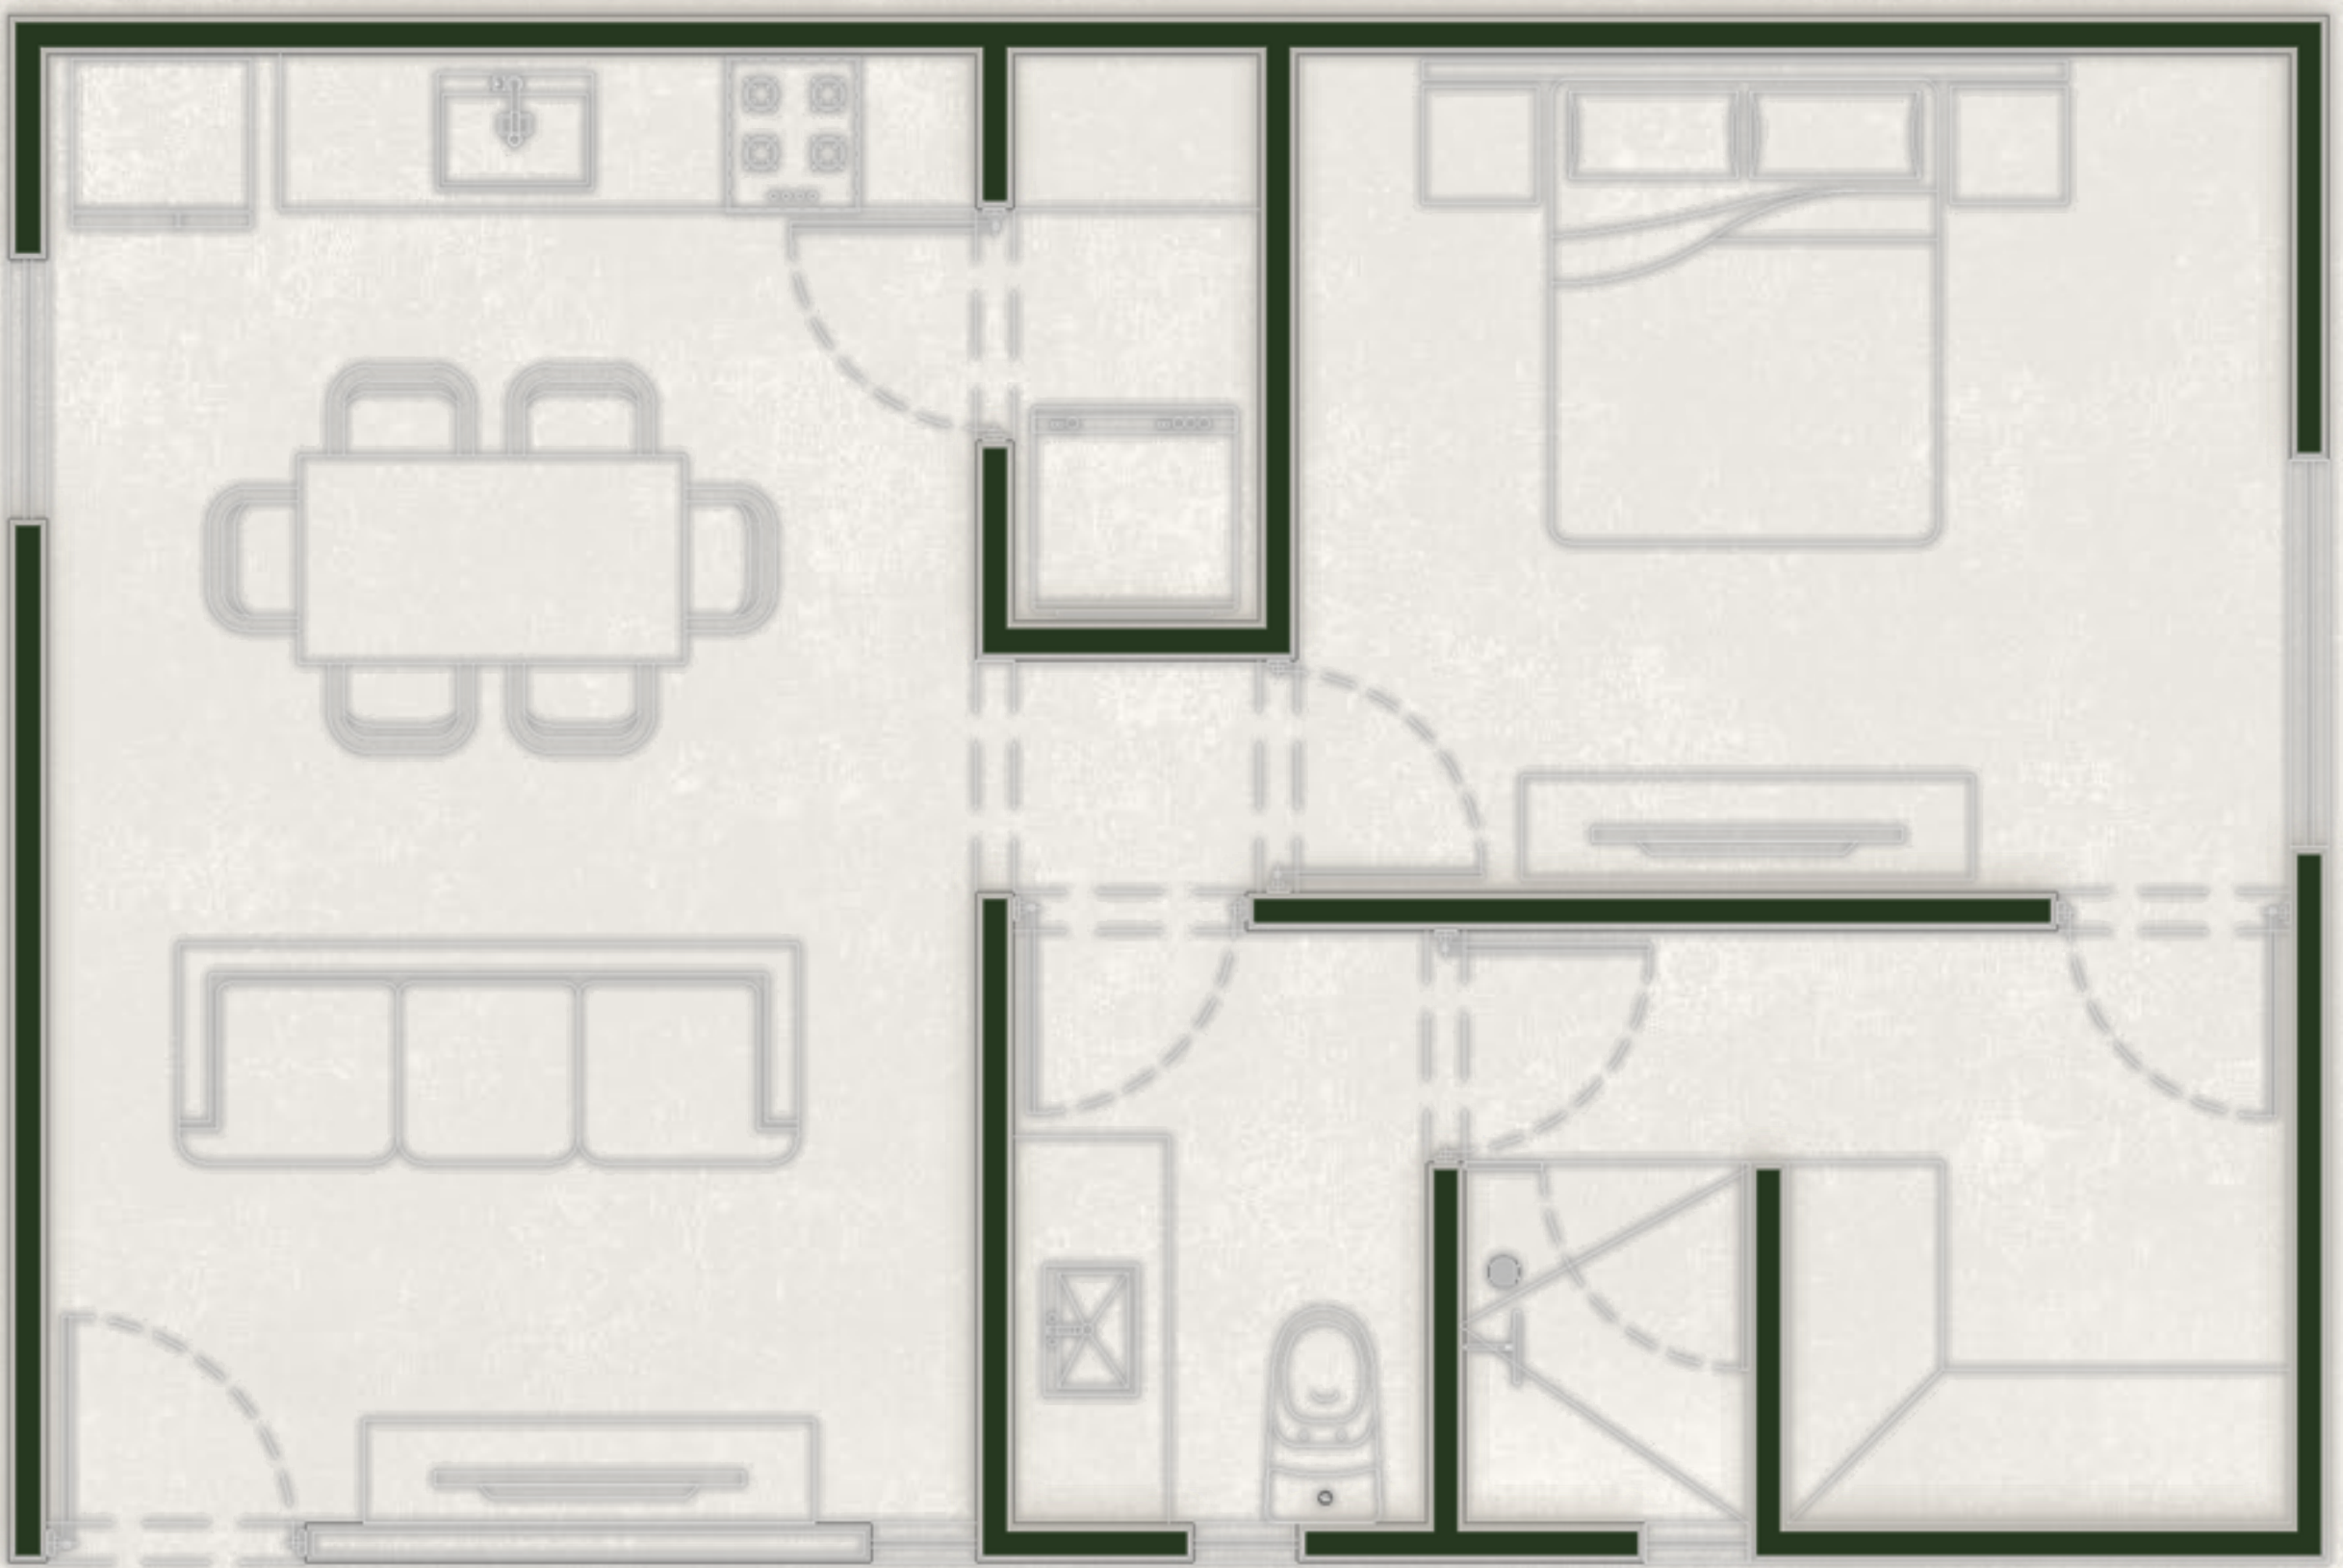

ORÍGENA

RAIZ VIVA

INITIA

Departamento Tipo A

BIENES24K DEVELOPMENTS
2026
MÉRIDA, YUCATÁN

INITIA

Departamento Tipo A

Initia ha sido concebido para brindar una experiencia de vida en donde cada espacio encuentra un equilibrio entre funcionalidad, confort y amplitud visual.

Su distribución integra sala, comedor y cocina en un concepto semiabierto que favorece la convivencia y la entrada de luz natural.

La recámara principal, con closet vestidor y áreas de almacenamiento, ofrece privacidad y comodidad en un entorno pensado para el día a día.

Una filosofía de vida y un patrimonio con visión

INITIA

Área Total:
54.00 m²

1. Sala
2. Comedor
3. Cocina
4. Área de lavado
5. Baño
6. 1 Recámara
7. Closet vestidor

Sala - Comedor

Baño

*Las imágenes incluidas son ilustrativas y tienen fines de referencia, por lo que no representan necesariamente el producto final.

Baño

Recámara

*Las imágenes incluidas son ilustrativas y tienen fines de referencia, por lo que no representan necesariamente el producto final.

RAIZ VIVA

Da el primer paso

TU HISTORIA SE ORIGINA AQUÍ

¡Descubre este proyecto, es para ti!